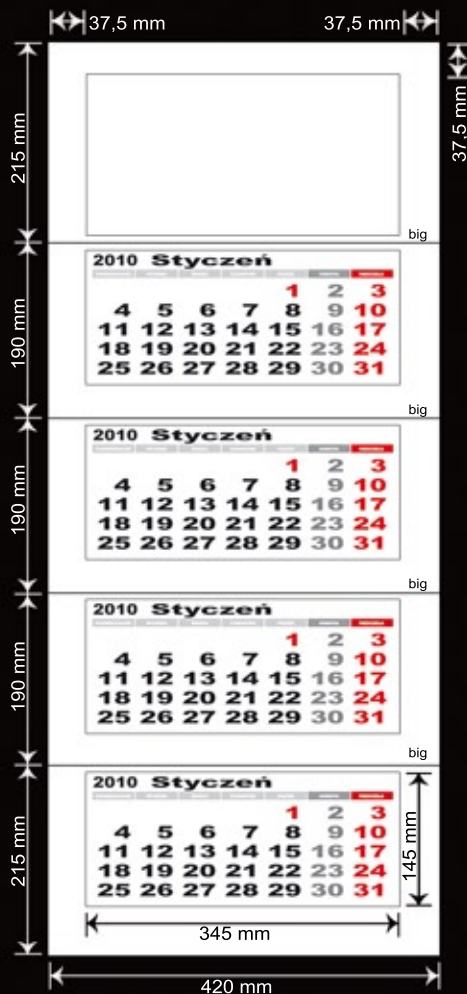

# Kalendarz czterodzielny

- projekt indywidualny w cenie
- rozmiar 1000 mm na 420 mm
- karton 350g/m
- pasek z czerwonym przesuwным okienkiem
- kalendarium czterojęzyczne

**2010 Styczeń** January/Januar/Heads

53	28	29	30	31	1	2	3
1	4	5	6	7	8	9	10
2	11	12	13	14	15	16	17
3	18	19	20	21	22	23	24
4	25	26	27	28	29	30	31

**opakowania teczki biurowe**

**2010 Styczeń** January/Januar/Heads

53	28	29	30	31	1	2	3
1	4	5	6	7	8	9	10
2	11	12	13	14	15	16	17
3	18	19	20	21	22	23	24
4	25	26	27	28	29	30	31

**książki broszury foldery**

**2010 Styczeń** January/Januar/Heads

53	28	29	30	31	1	2	3
1	4	5	6	7	8	9	10
2	11	12	13	14	15	16	17
3	18	19	20	21	22	23	24
4	25	26	27	28	29	30	31

**druk na tkaninach**

**2010 Styczeń** January/Januar/Heads